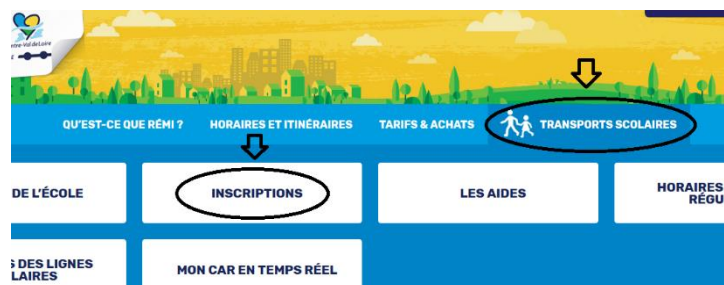

TRANSPORT SCOLAIRE - COLLÈGE JEAN MOULIN 2019-2020

INSCRIPTION OU RÉINSCRIPTION :

Se connecter sur le site : www.remi-centrevaldeleire.fr

Cliquez sur l'onglet depuis :

Tablette/Smartphone

Ordinateur

Attention !

Si votre domicile est situé à moins de 3 km du collège, vous ne pourrez pas continuer l'inscription sur le site REMI. Il vous faudra alors accéder au site internet de la communauté de communes des Portes Euréliennes d'Île-de-France en cliquant sur le lien suivant : <https://www.porteseureliennesidf.fr/>

- Renseignez bien toutes les rubriques
- Photo obligatoire (format JPEG)
- Possibilité d'envoi différé de la photo soit :
 - par mail à l'adresse : transport@porteseureliennesidf.fr
 - par voie postale avec nom et prénom de l'enfant au dos de la photo