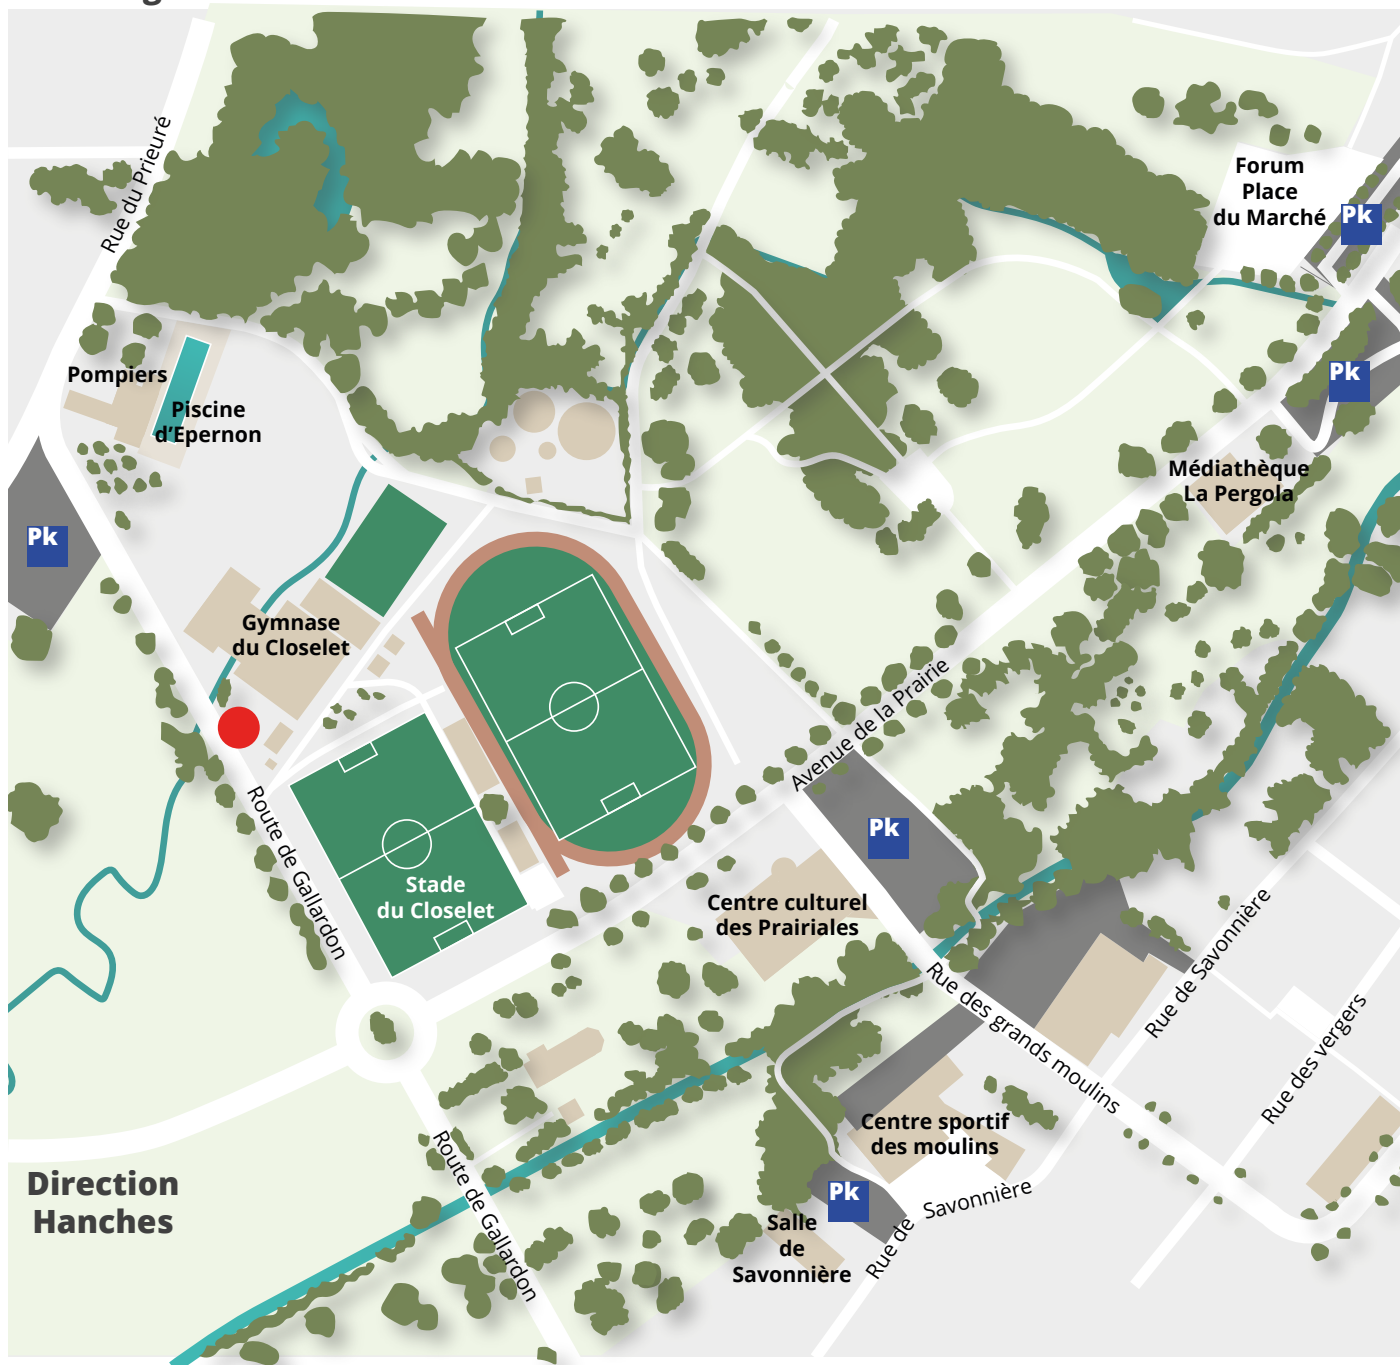

Portes Euréliennes  
d'Île-de-France  
communauté de communes

# PLAN D'ACCÈS AU CENTRE DE VACCINATION

**Direction  
Nogent-le-Roi**

**Direction  
Hanches**

**Direction  
Gallardon**

 Entrée du centre  
de vaccination

 Parkings